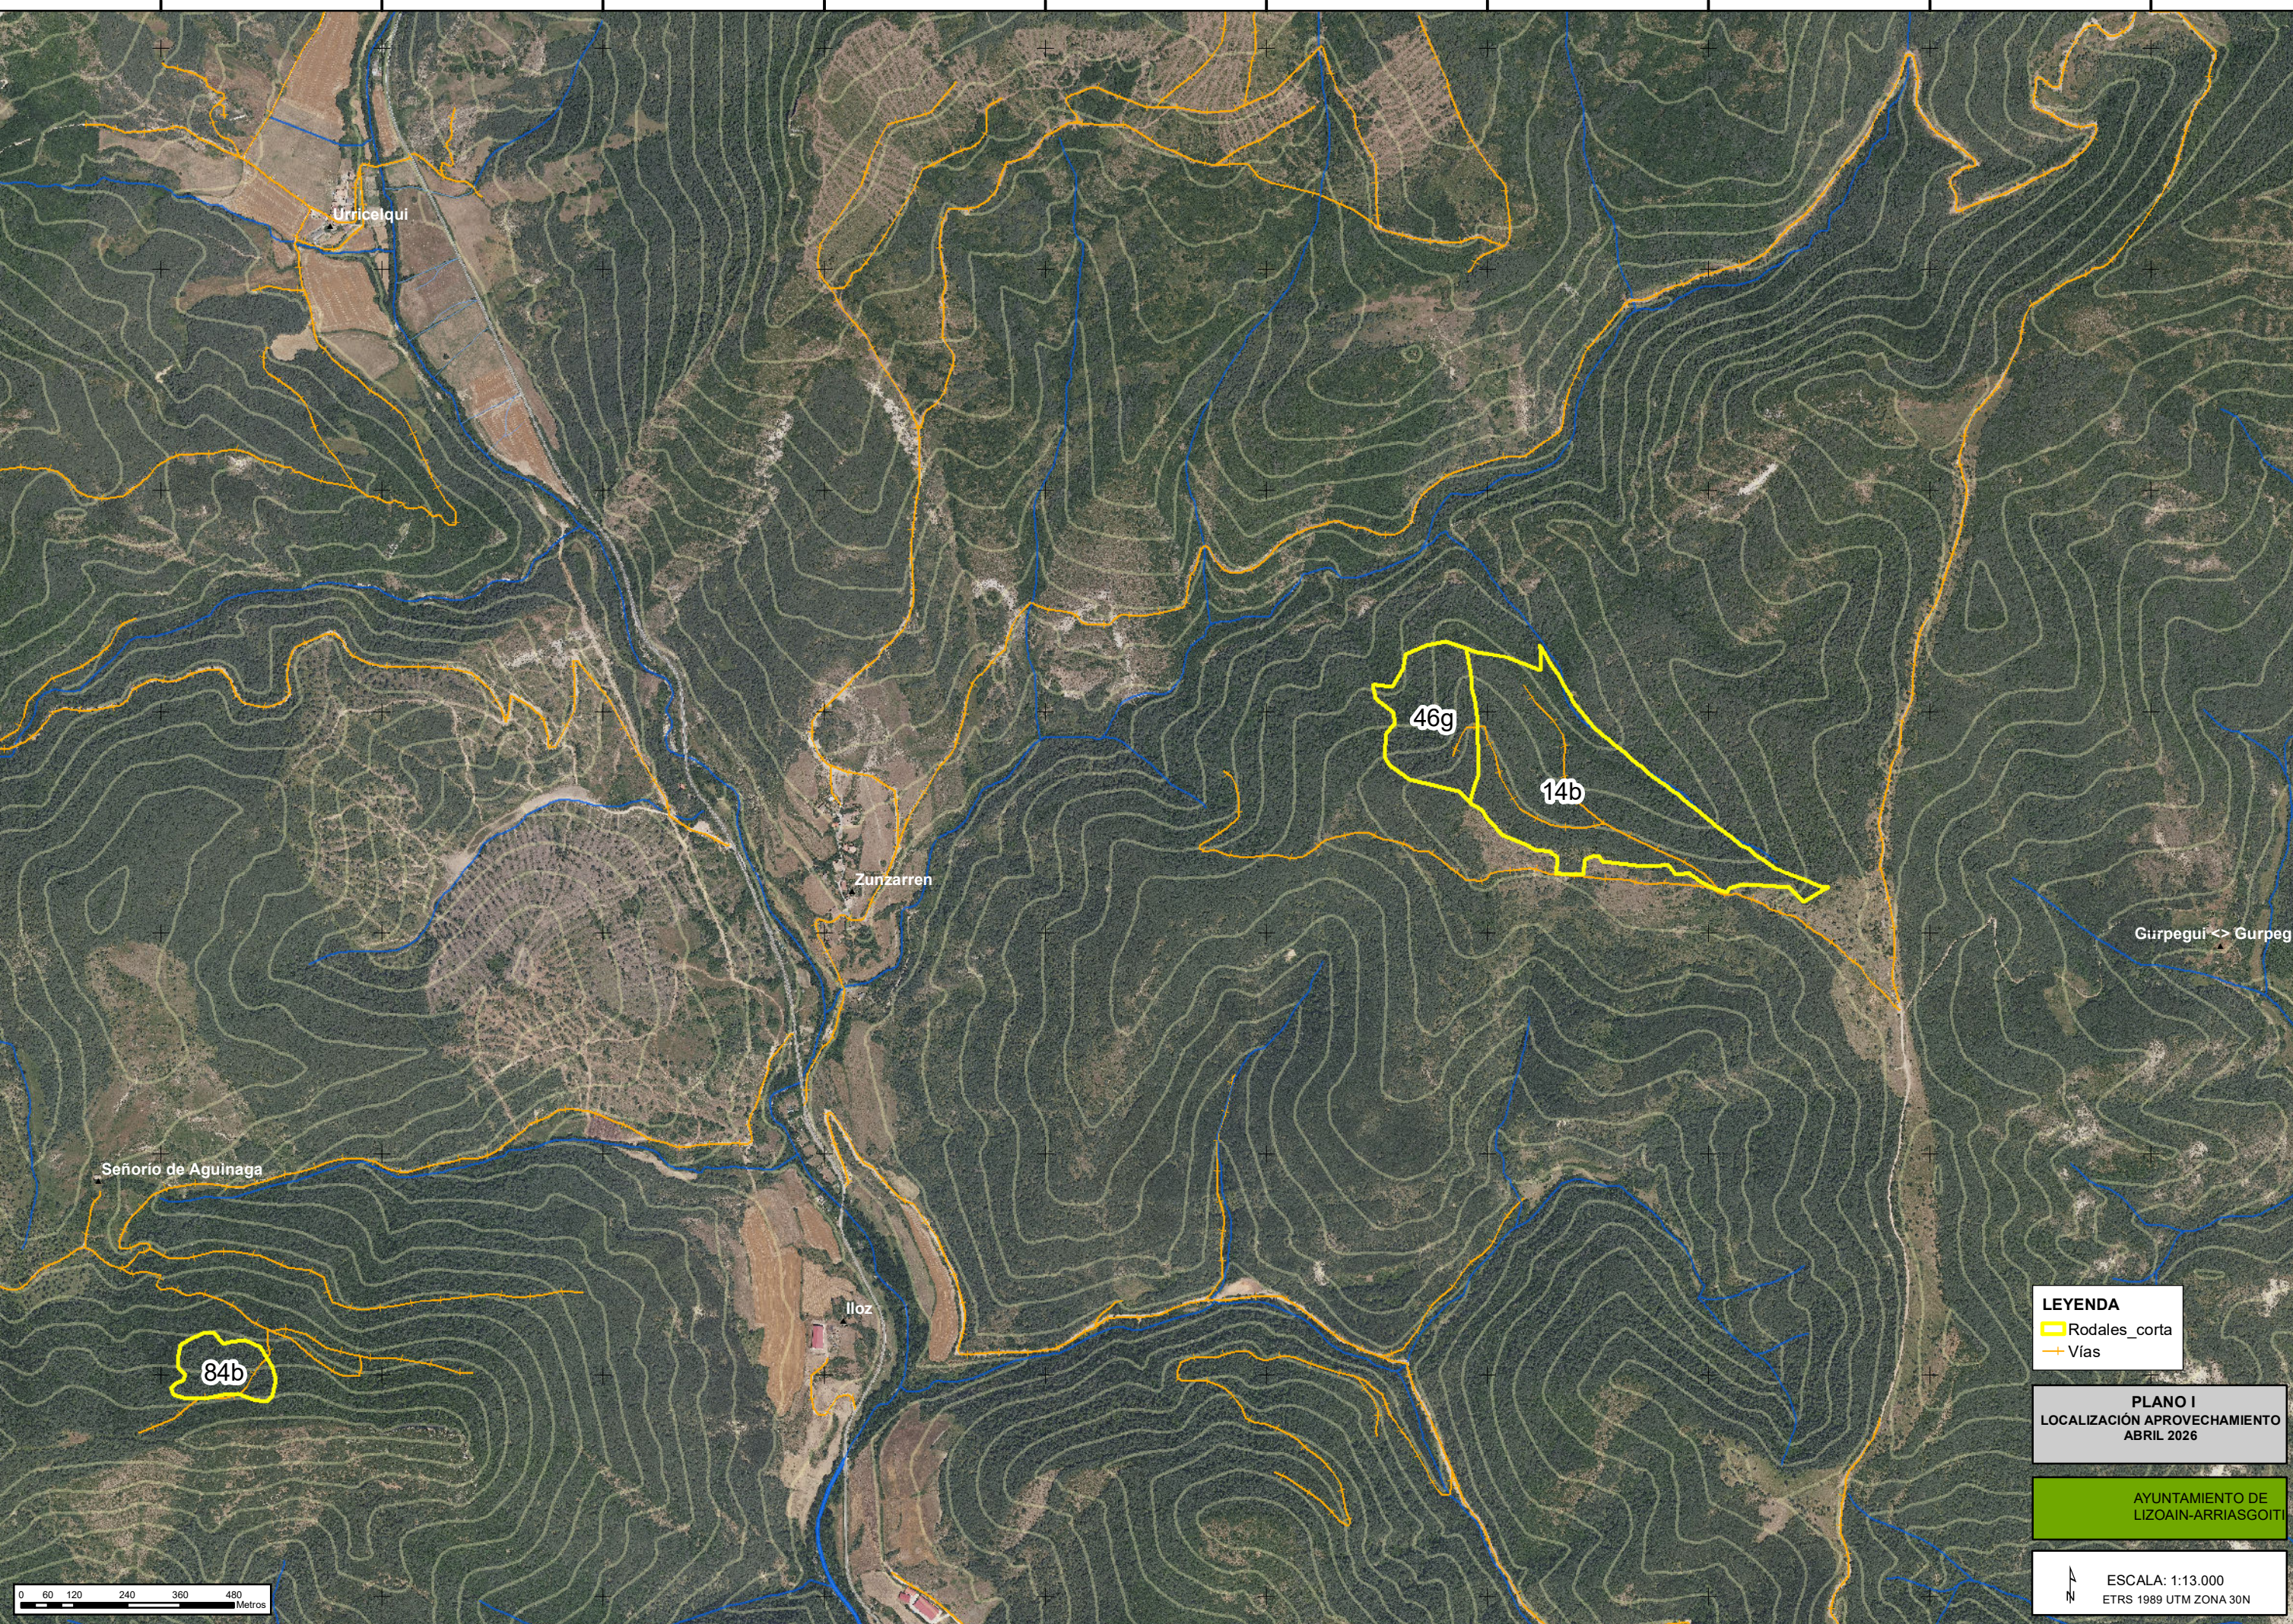

624500 625000 625500 626000 626500 627000 627500 628000 628500 629000

4748000  
4747500  
4747000  
4746500  
4746000  
4745500  
4745000  
4744500

Urricelqui

Zunzarren

46g

14b

84b

Señorio de Aguinaga

Iloz

Gürpegui <-> Gurpegi

**LEYENDA**  
 Rodales\_corta  
 Vías

**PLANO I**  
 LOCALIZACIÓN APROVECHAMIENTO  
 ABRIL 2026

AYUNTAMIENTO DE  
 LIZOAIN-ARRIASGOITI

ESCALA: 1:13.000  
 ETRS 1989 UTM ZONA 30N