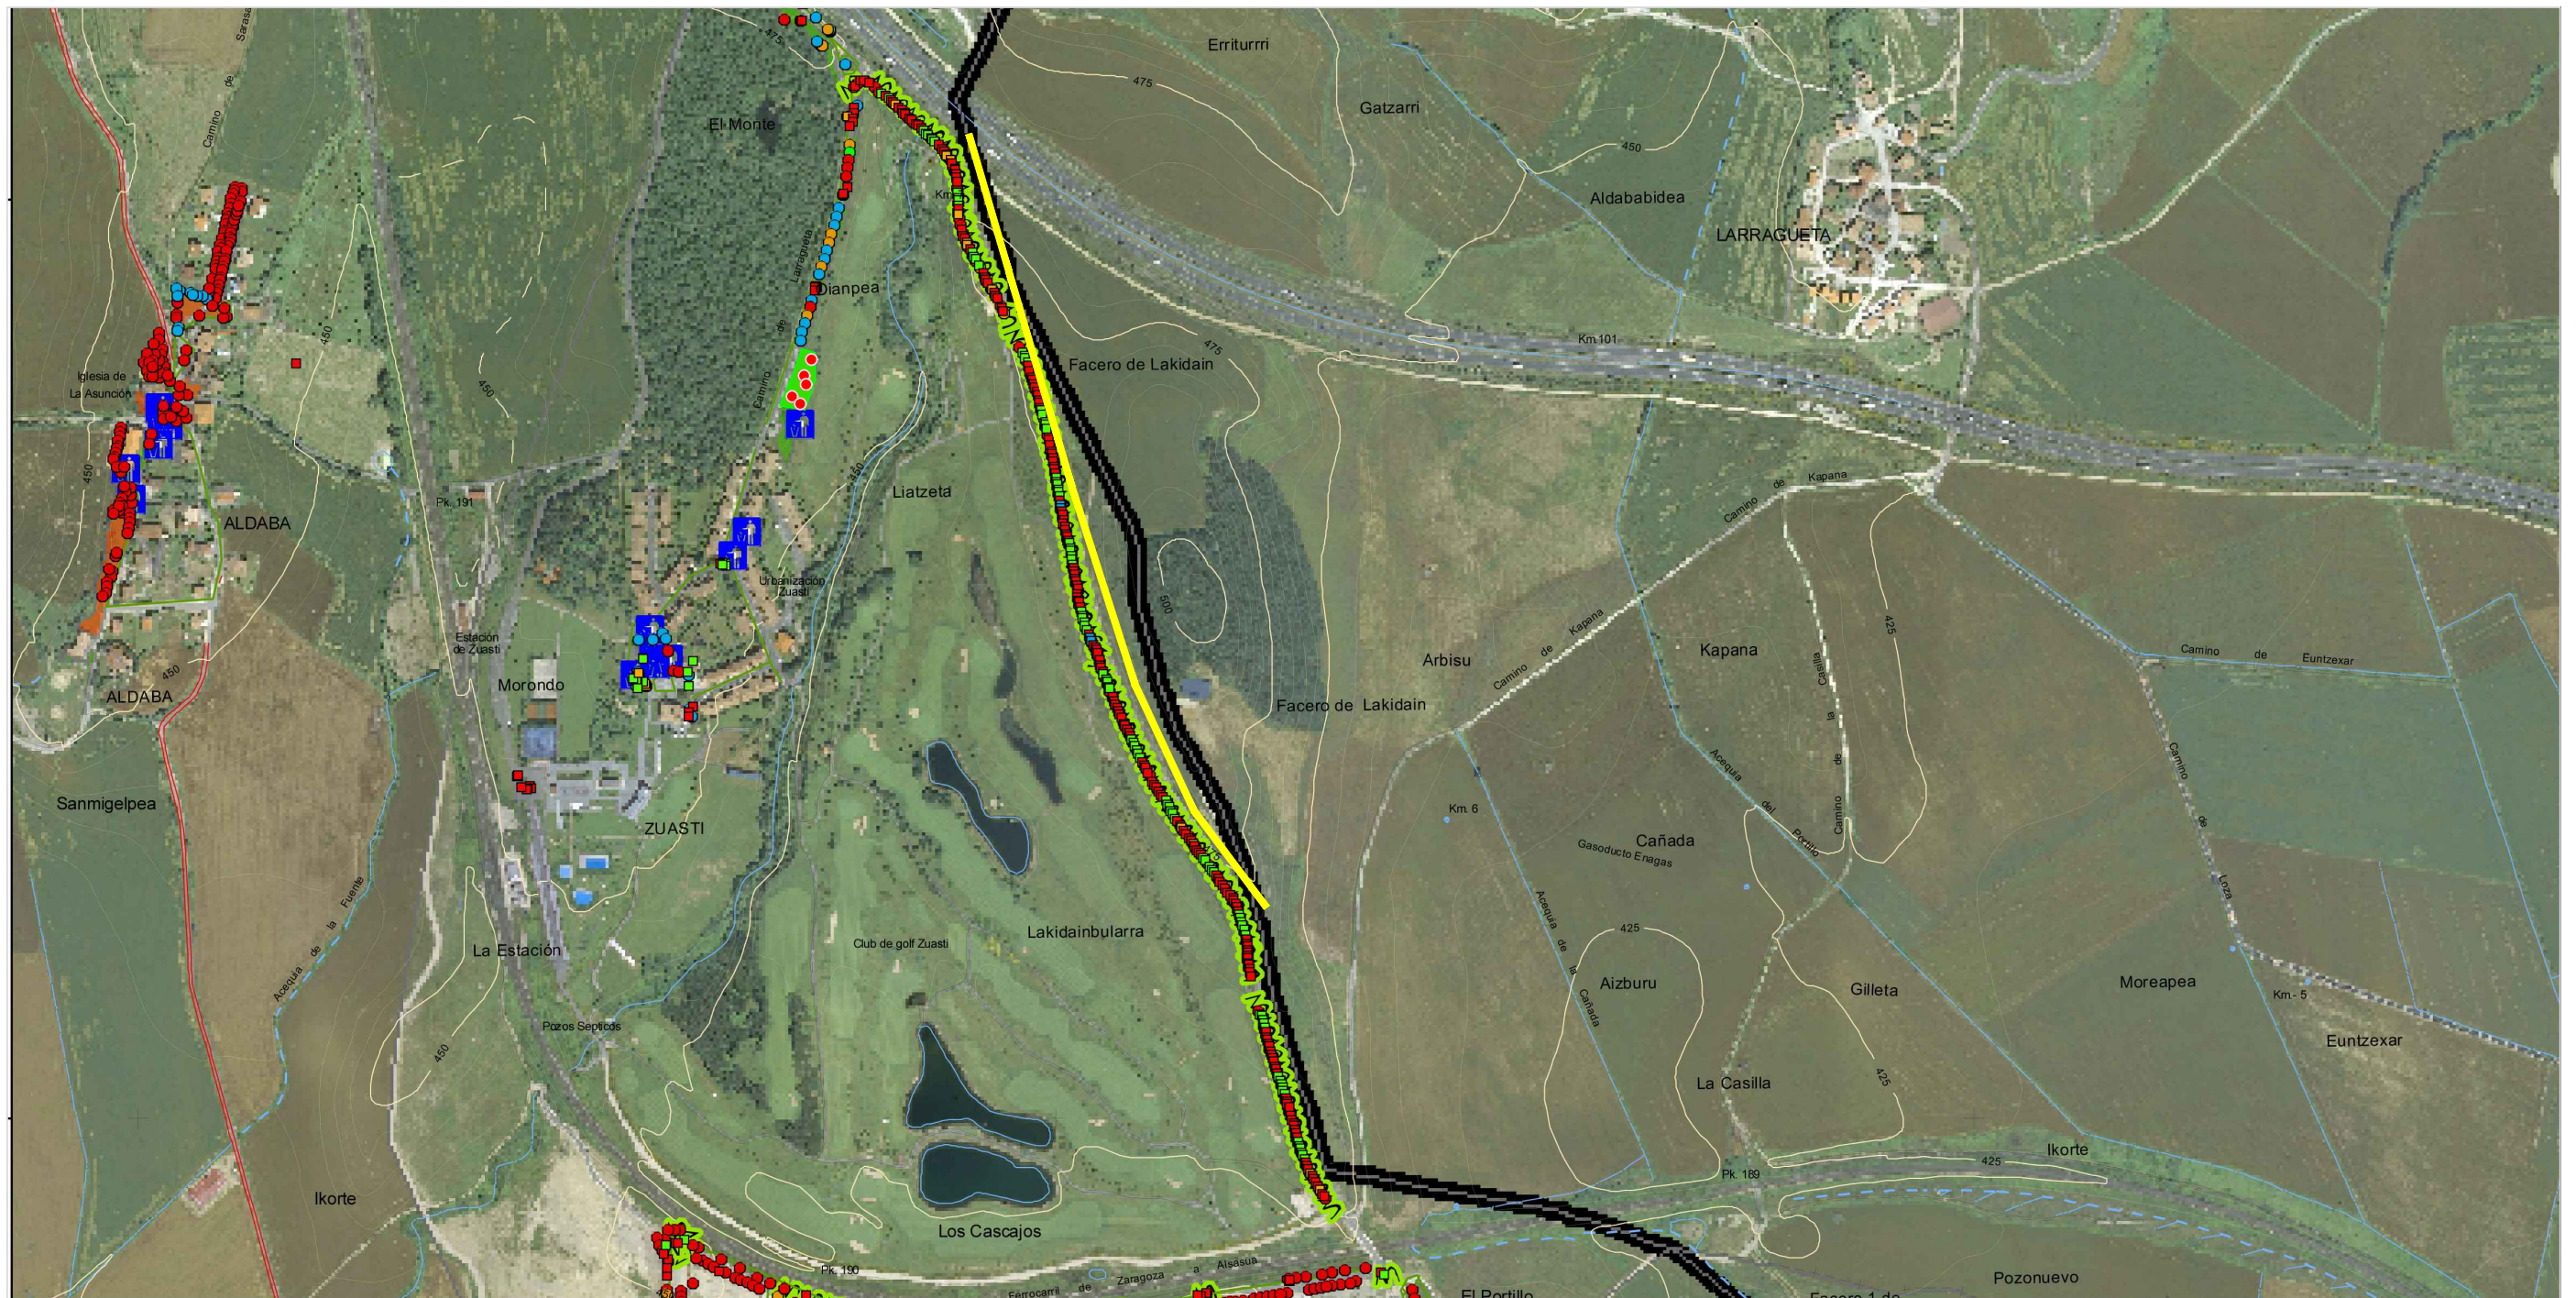

- poda arbusto
- poda arbusto lineal /seto
- no actuar

ZUASTI 1

TIPO DE ACTUACION

arbolado

- acondicionamiento y poda
- no actuar

mantenimiento de jardin

- desbroce
- siega de cesped con riego
- siega de cesped sin riego

poda arbusto/seto

- poda arbusto
- poda arbusto lineal /seto
- no actuar

ZUASTI 2

TIPO DE ACTUACION

arbolado

- acondicionamiento y poda
- no actuar

mantenimiento de jardin

- desbroce
- siega de cesped con riego
- siega de cesped sin riego

poda arbusto/seto

- poda arbusto
- poda arbusto lineal /seto
- no actuar

ZUASTI 3

TIPO DE ACTUACION

arbolado

- acondicionamiento y poda
- no actuar

mantenimiento de jardin

- desbroce
- siega de cesped con riego
- siega de cesped sin riego

poda arbusto/seto

- poda arbusto
- poda arbusto lineal /seto
- no actuar

ZUASTI 4

TIPO DE ACTUACION

arbolado

- acondicionamiento y poda
- no actuar

mantenimiento de jardin

- desbroce
- siega de cesped con riego
- siega de cesped sin riego
- mantenimiento plantas tapizantes