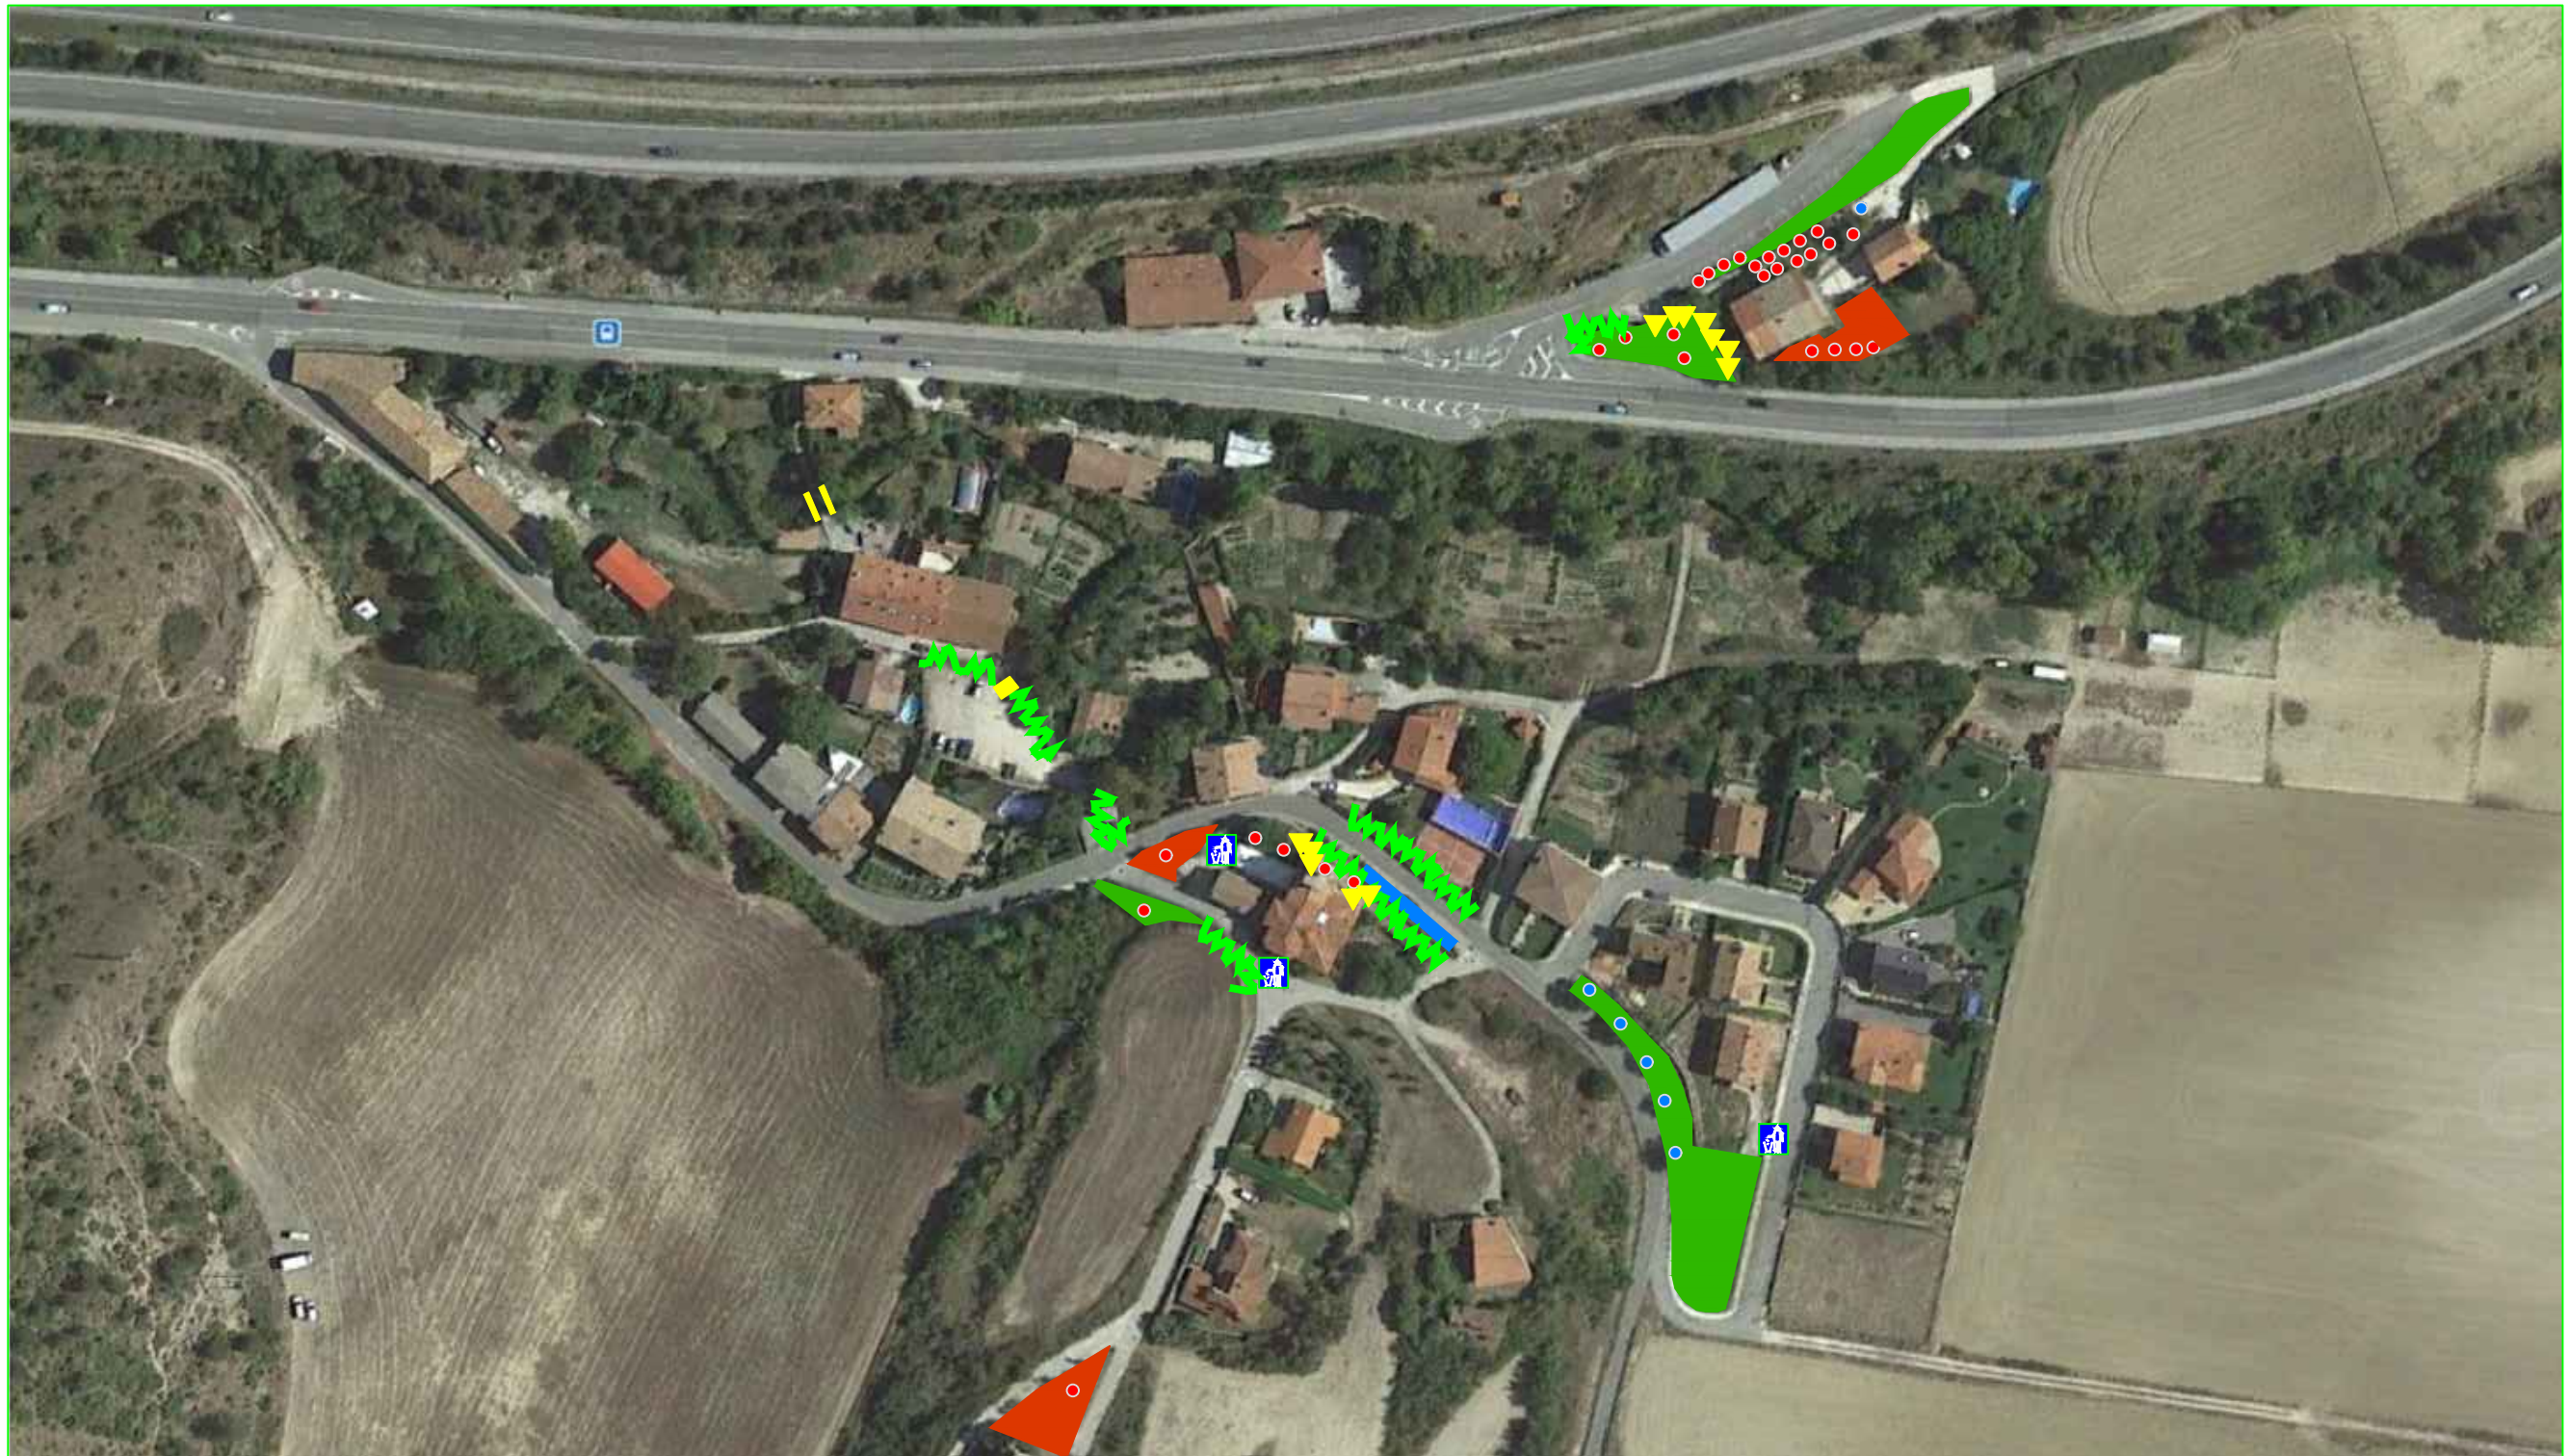

AGUINAGA

TIPO DE ACTUACION

arbolado

- acondicionamiento y poda
- no actuar

mantenimiento de jardin

- desbroce
- siega de cesped con riego
- siega de cesped sin riego

poda arbusto/seto

- ▲ poda arbusto
- ▲ poda arbusto lineal /seto
- no actuar

ATONDO

TIPO DE ACTUACION

arbolado

- acondicionamiento y poda
- no actuar

mantenimiento de jardin

- desbroce
- siega de cesped con riego
- siega de cesped sin riego

poda arbusto/seto

- ▲ poda arbusto
- ▲ poda arbusto lineal /seto
- no actuar

ERICE DE IZA

TIPO DE ACTUACION

arbolado

- acondicionamiento y poda
- no actuar

mantenimiento de jardin

- desbroce
- siega de cesped con riego
- siega de cesped sin riego
- limpieza de parterre

poda arbusto/seto

- poda arbusto
- poda arbusto lineal /seto
- no actuar

TIPO DE ACTUACION

arbolado

- acondicionamiento y poda
- no actuar

mantenimiento de jardin

- desbroce
- siega de cesped con riego
- siega de cesped sin riego